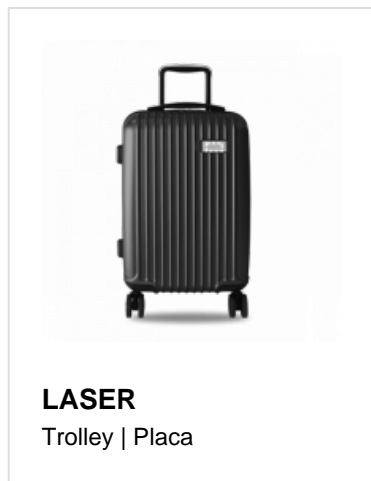

POSSIBILIDADES DE PERSONALIZAÇÃO DO PRODUTO