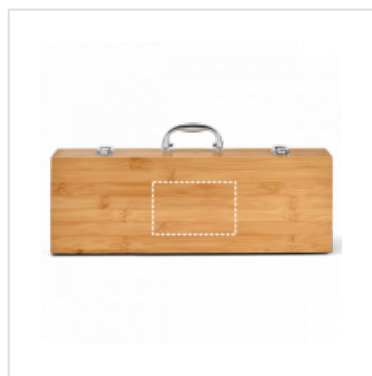

CORES

QG1541

Kit churrasco de Bambu com Aço Inox

Transforme o seu próximo churrasco em uma ocasião inesquecível com o exclusivo Kit Churrasco Personalizado de Bambu com Aço Inox! Com seis peças elegantes e duráveis, este kit vem em um elegante estojo de bambu, feito com material de grau alimentício.

Personalize o estojo com o nome, tornando este brinde ainda mais especial. A medida do estojo é de 455 x 160 x 65 mm, e a quantidade mínima é de 10 unidades. Escolha entre as opções de gravação Silk Screen ou Laser para personalizar ainda mais o seu kit.

Surpreenda seus clientes com o Kit Churrasco Personalizado de Bambu com Aço Inox!" | MG

INFORMAÇÃO ADICIONAL

Caixa exterior (m): 4.8x4x3.4

Peso da caixa (Kg.): 17

Caixa Exterior (Un.): 8

Caixa interior (Un.): 0

NCMS: 8211.10.00

Packing individual: Polybag

Repacking: Polybag

POSSIBILIDADES DE PERSONALIZAÇÃO DO PRODUTO

LASER

Maleta | Tampa
190 x 120 mm

LASER

Faca | Cabo
40 x 10 mm