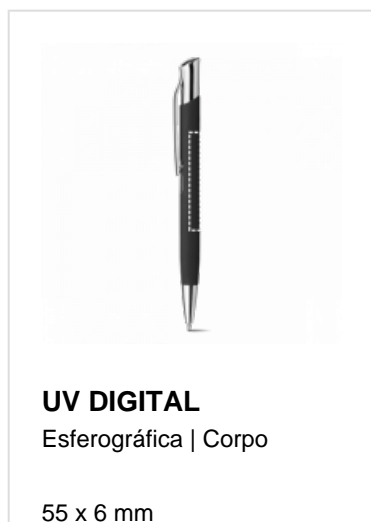

POSSIBILIDADES DE PERSONALIZAÇÃO DO PRODUTO