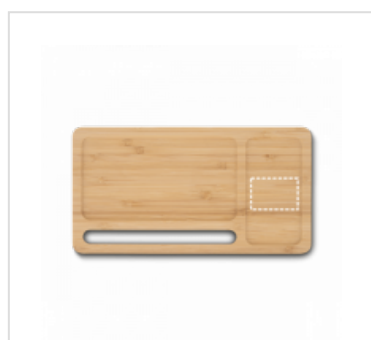

#### LASER

Organizador de Mesa |  
Superior Direito  
120 x 60 mm