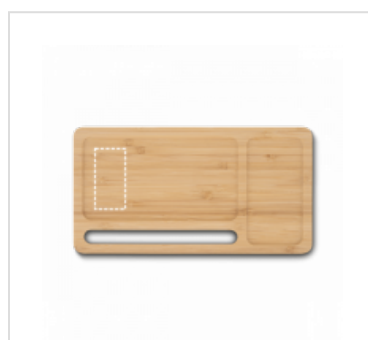

LASER

Organizador de Mesa |
Superior Esquerdo
40 x 80 mm