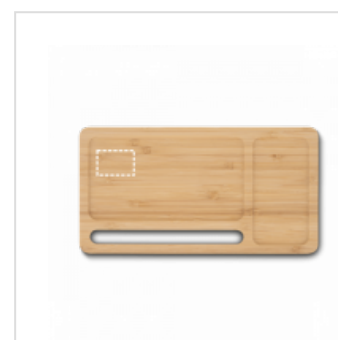

QG1812

Organizador de Mesa Personalizado com Carregador Wireless

Organizador de Mesa Personalizado com Carregador wireless. Bambu e ABS. Carregador wireless, hub USB e suporte para celular. Entrada 5V/1.5A. Potência máxima de saída: 5W. 1 porta USB e 1 porta USB tipo C. Incluso cabo USB/tipo C para carregamento. Compatível com smartphones com tecnologia de carregamento sem fios. Fornecido em caixa. 255 x 135 x 14 mm | SP

Repacking: Polybag

POSSIBILIDADES DE PERSONALIZAÇÃO DO PRODUTO

LASER

Organizador de Mesa |
Superior Direito
120 x 60 mm

TAMPOGRAFIA

Organizador de Mesa |
Superior Direito
60 x 40 mm

LASER

Organizador de Mesa |
Superior Esquerdo
40 x 80 mm

TAMPOGRAFIA

Organizador de Mesa |
Superior Esquerdo
60 x 40 mm