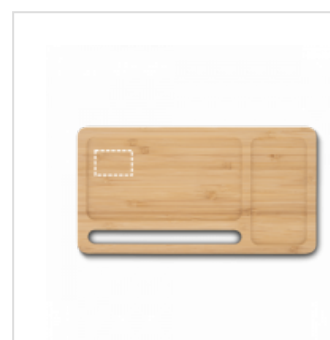

TAMPOGRAFIA

Organizador de Mesa |
Superior Esquerdo
60 x 40 mm