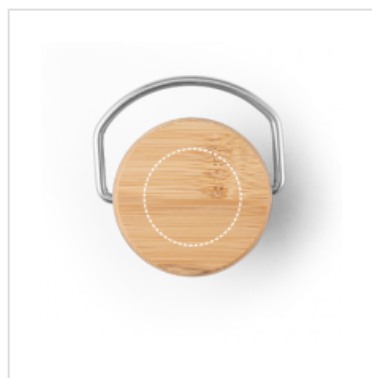

## LASER

Garrafa termo | Tampa da garrafa

Medida | ~40 mm