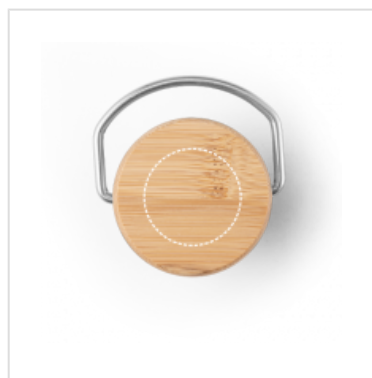

CORES

QG2146

Squeeze Personalizado 570 ml com Parede Dupla

Squeeze Personalizado. Produzido em aço inox com parede dupla isolada a vácuo, Possui tampa em bambu e alça de transporte em aço inox. Capacidade até 570 ml. Food grade. Fornecido em caixa presente de papel craft. ø70 x 220 mm

POSSIBILIDADES DE PERSONALIZAÇÃO DO PRODUTO

LASER

Garrafa termo | Tampa da garrafa

Medida | ~40 mm

TAMPOGRAFIA

Garrafa termo | Tampa da garrafa

Medida | ~40 mm

LASER